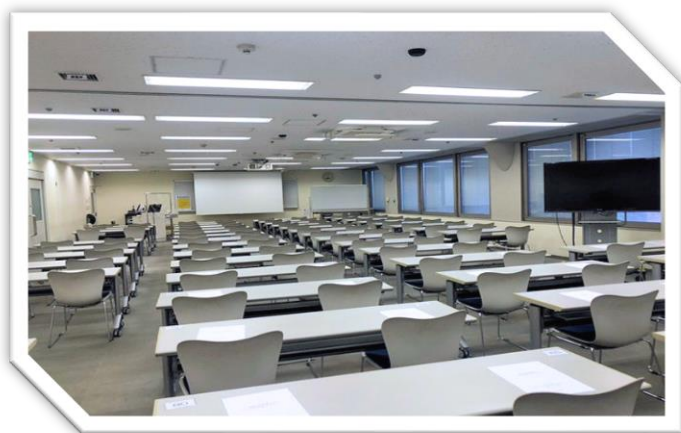

★メイン教室・リモート教室とは？

大阪労働基準連合会では、受講希望者の多い講習については可能な限り皆様のご要望にお応えするため、エル・おおさか南館 1 1階大基連専用会場の2教室を使ってより多くの皆様に受講の機会を提供させていただくこととしました。

メイン教室での講師の姿をカメラで撮影し、音声とPCの映像をリアルタイムでリモート教室のスクリーンに投影します。

リモート教室の受講者も、質疑応答等講師との双方向コミュニケーションが可能なシステムとなっており、メイン教室と同等のクオリティで受講することができます。

【メイン教室】

【リモート教室】